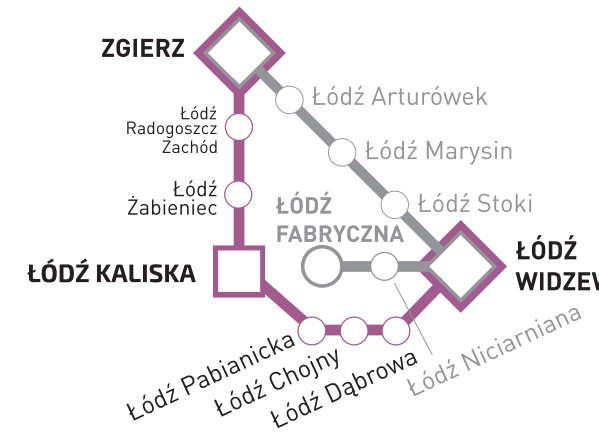

ROZKŁAD JAZDY

ważny od 11 czerwca do 2 września 2017 r.

ZGIERZ - ŁÓDŹ KALISKA - ŁÓDŹ WIDZEW

ŁÓDŹ WIDZEW - ŁÓDŹ KALISKA - ZGIERZ

Infolinia ŁKA czynna całą dobę - tel. +48 42 205 55 15
www.lka.lodzkie.pl

ZGIERZ - ŁÓDŹ KALISKA - ŁÓDŹ WIDZEW

Legenda terminów kursowania:

(D) - kursuje od poniedziałku do piątku oprócz świąt

(E) - kursuje od poniedziałku do soboty oprócz świąt

[1] - kursuje w **(1)** oraz 16 VI, 18-21, 25 VII, 16 VIII

[2] - kursuje w **(2)-(5)** oprócz 15-16 VI, 18-25 VII, 15-16 VIII

[3] - kursuje 12 VI-30 VI w **(D)** oprócz 19 VI-23 VI oraz 1 IX

[4] - kursuje 19 VI-23 VI

[5] - kursuje oprócz 19-23 VI

[6] - kursuje w **(D)** oprócz 19 VI-23 VI

[7] - kursuje 10 VII-10 VIII

[8] - kursuje oprócz 10 VII-10 VIII

[9] - kursuje od 1 VIII

[10] - kursuje do 31 VII oprócz 19-23 VI

[11] - kursuje oprócz 16-20 VIII

[12] - kursuje 16 VIII-20 VIII

[13] - kursuje 14 VI-31 VII oprócz 25-26 VI, 4-6, 9-10 VII

[14] - kursuje 4-6, 9-10 VII

[15] - kursuje 11-13 VI; 25 VI-26 VI

Ł - pociąg ŁKA