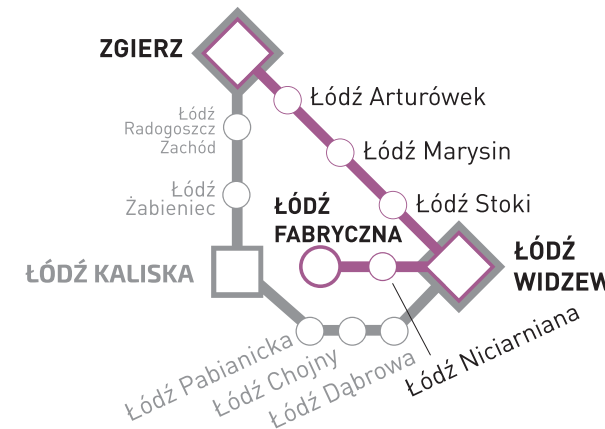

ROZKŁAD JAZDY

ważny od 11 czerwca do 2 września 2017 r.

ZGIERZ PŁN - ZGIERZ - ŁÓDŹ KALISKA - ŁÓDŹ FABRYCZNA

ŁÓDŹ FABRYCZNA - ŁÓDŹ WIDZEW - ZGIERZ - ZGIERZ PŁN

Infolinia ŁKA czynna całą dobę - tel. +48 42 205 55 15
www.lka.lodzkie.pl

ZGIERZ - ZGIERZ PŁN. - - ŁÓDŹ FABRYCZNA - ŁÓDŹ WIDZEW

Legenda terminów kursowania:

(C) - kursuje w soboty, niedziele i święta
(D) - kursuje od poniedziałku do piątku oprócz świąt

(E) - kursuje od poniedziałku do soboty oprócz świąt

ZGIERZ - ŁÓDŹ KALISKA - ŁÓDŹ WIDZEW

Legenda terminów kursowania:

(D) - kursuje od poniedziałku do piątku oprócz świąt

(E) - kursuje od poniedziałku do soboty oprócz świąt

(1),(2)...(7) - kursuje w wybrane dni tygodnia poniedziałek, wtorek...niedziela